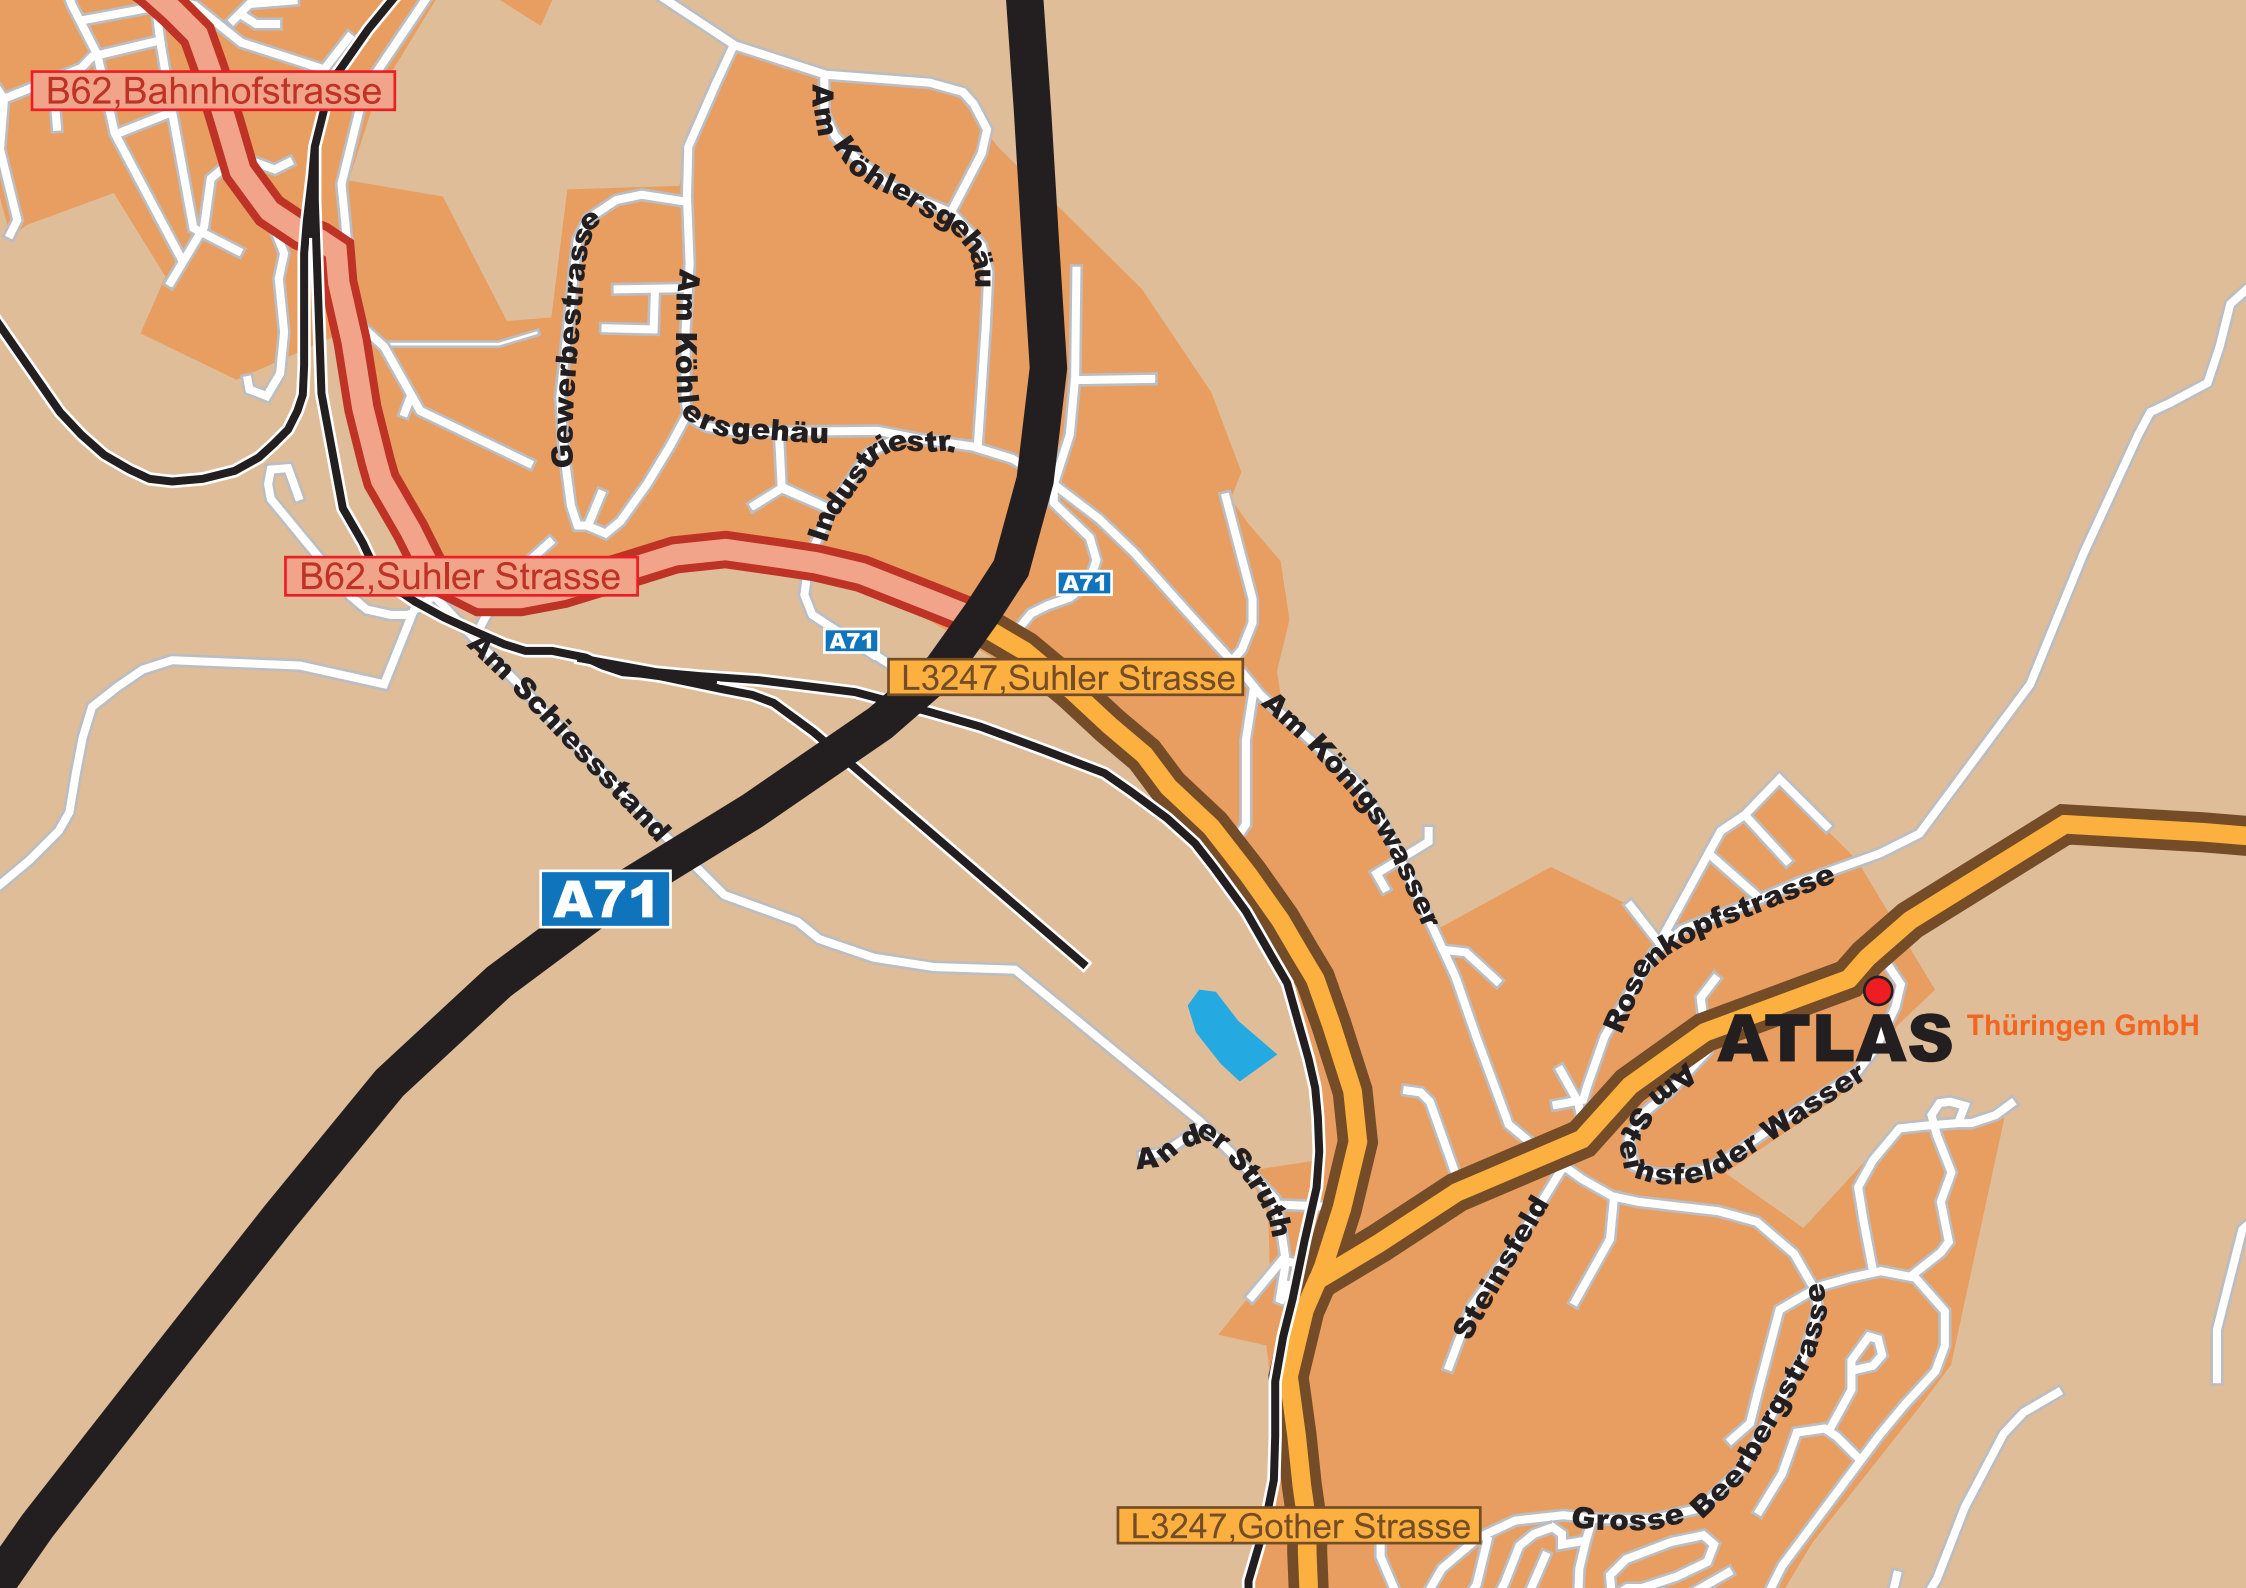

B62, Bahnhofstrasse

B62, Suhler Strasse

L3247, Suhler Strasse

L3247, Gother Strasse

A71

A71

A71

ATLAS Thüringen GmbH